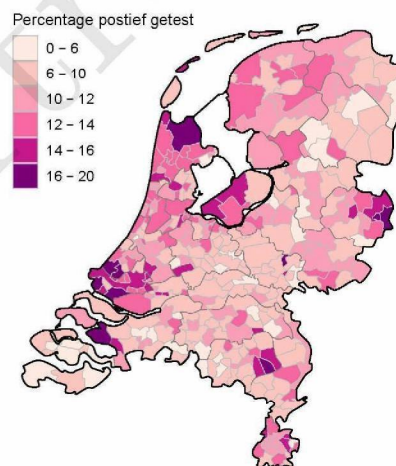

Tabel 22: Aantal testen afgenomen op de GGD testlocaties per week van de afspraak.

Figuur 9: Percentage positieve testen per gemeente op basis van woonplaats van de persoon met een testuitslag voor SARS-CoV-2 in de afgelopen kalenderweek (van 26 juli 2021 tot en met 1 augustus 2021). De grijze lijnen geven de grenzen van de GGD-regio's weer.