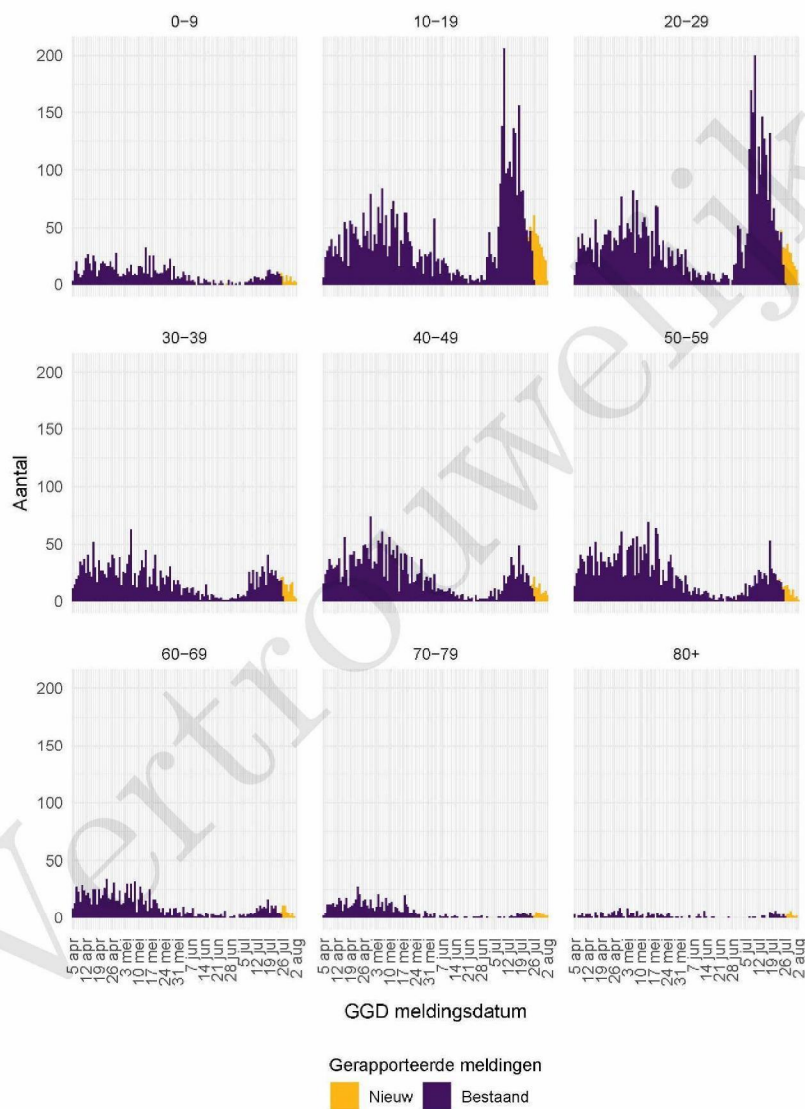

⁵ Het verschil tussen de cumulatieve meldingen t/m 2 augustus 2021 10:00 ten opzichte van 26 juli 2021 10:00.

2 COVID-19 meldingen aan de GGD Twente vanaf 5 april 2021

Figuur 1: Aantal aan de GGD gemelde SARS-CoV-2 personen positief voor SARS-CoV-2 vanaf 5 april 2021¹. (A) Aantal aan de GGD gemelde personen positief voor SARS-CoV-2, naar meldingsdatum. (B) Aantal aan de GGD gemelde in het ziekenhuis opgenomen COVID-19 patiënten, naar datum van ziekenhuisopname. (C) Aantal aan de GGD gemelde overleden personen positief voor SARS-CoV-2, naar datum van overlijden.

2 COVID-19 MELDINGEN AAN DE GGD TWENTE VANAF 5 APRIL 2021

Figuur 2: Aantal aan de GGD gemelde SARS-CoV-2 personen vanaf 5 april 2021, per leeftijdsgroep. Een leeg figuur betekent dat er in de betreffende periode geen meldingen waren.