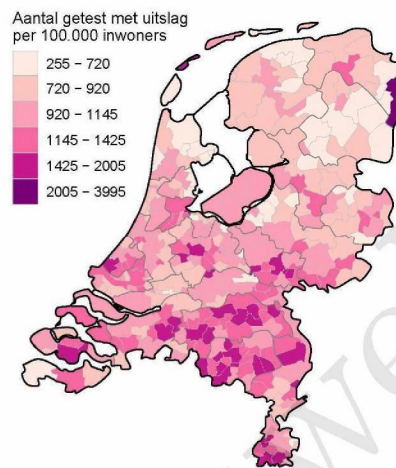

Figuur 8: Aantal geteste personen voor SARS-CoV-2 waarvan de testuitslag bekend is per 100.000 inwoners per gemeente op basis van woonplaats van de geteste personen in de afgelopen kalenderweek (van 26 juli 2021 tot en met 1 augustus 2021). De grijze lijnen geven de grenzen van de GGD-regio's weer.