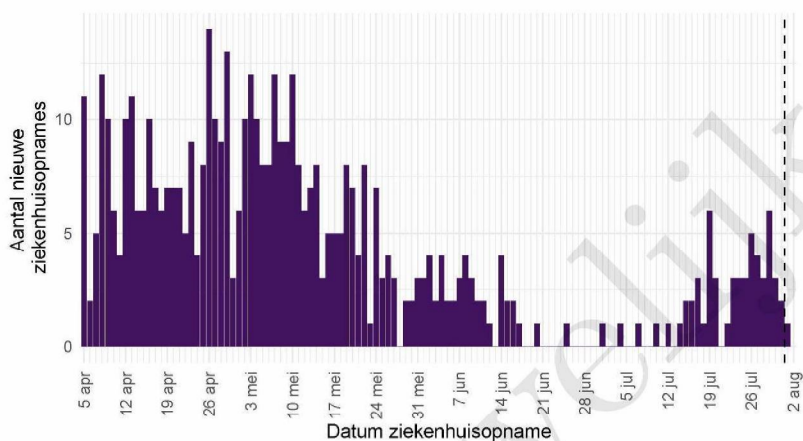

7 COVID-19 ZIEKENHUISOPNAMES EN OPNAMES OP DE INTENSIVE CARE GERAPPORTEERD
DOOR DE STICHTING NICE

Figuur 3: Aantal nieuwe COVID-19 patiënten per dag in Nederlandse ziekenhuizen woonachtig in regio GGD Twente. Gegevens rechts van de stippellijn worden momenteel nog aangevuld door de ziekenhuizen.

Bron: Nationale Intensive Care Evaluatie – NICE. Gegevens bijgewerkt op 2 augustus 2021 12:38 uur. Voor uitgebreidere en nog actuelere informatie zie [Stichting NICE](#).