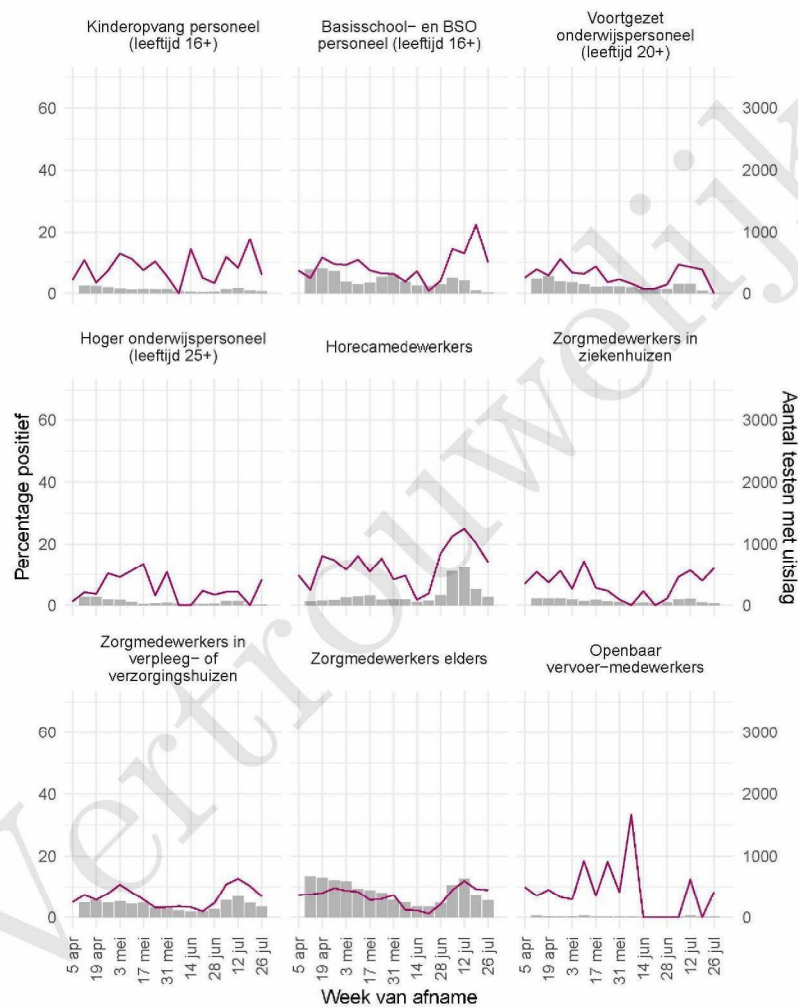

10 SARS-COV-2 TESTEN AFGENOMEN DOOR DE GGD TWENTE VANAF 5 APRIL 2021

Figuur 5: Aantal testen¹ en percentage positieve testen per kalenderweek en per doelgroep vanaf 5 april 2021².

¹ De doorlopende paarse lijn geeft het percentage positief weer (y-as linkerzijde). De grijze balkjes geven het absolute aantal afgenomen tests weer (y-as rechterzijde). Een leeg figuur betekent dat er in de betreffende periode geen meldingen waren.² Vanaf 20 april 2021 geven deze figuren gegevens weer inclusief testen gedaan ihkv BCO. Een leeg figuur betekent dat er in de betreffende periode geen meldingen waren.