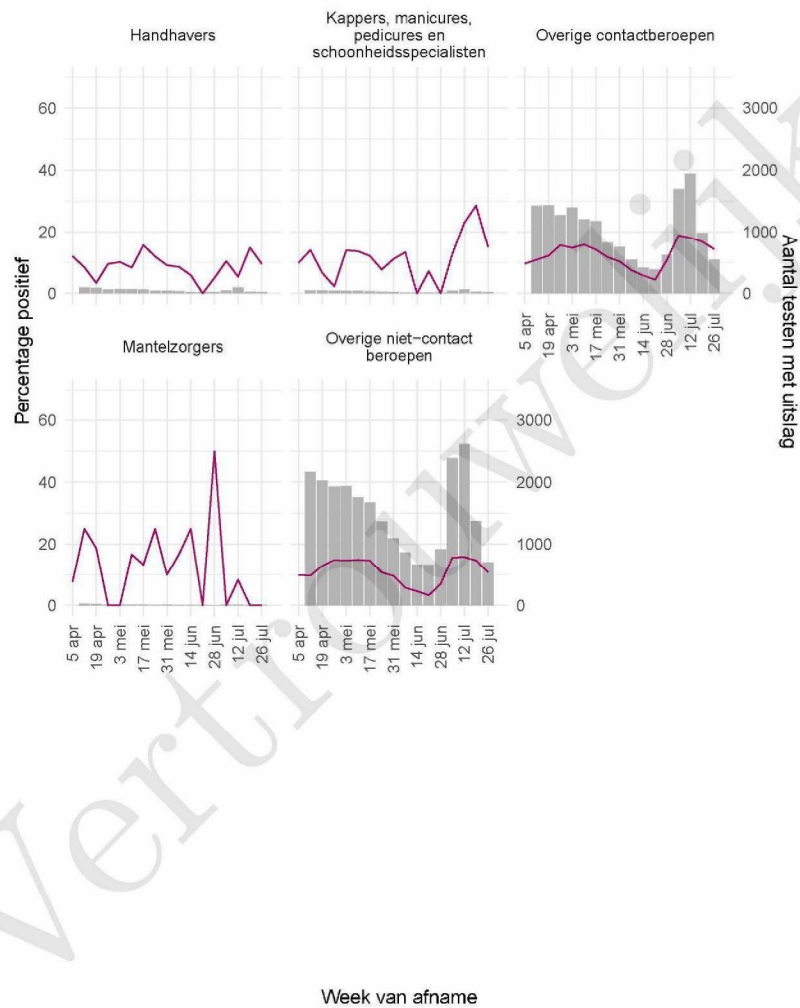

10 SARS-COV-2 TESTEN AFGENOMEN DOOR DE GGD TWENTE VANAF 5 APRIL 2021

Figuur 6: Aantal testen¹ en percentage positieve testen per kalenderweek en per doelgroep vanaf 5 april 2021².

¹ De doorlopende paarse lijn geeft het percentage positief weer (y-as linkzijdig). De grijze balkjes geven het absolute aantal afgenomen tests weer (y-as rechterzijdig). Een leeg figuur betekent dat er in de betreffende periode geen meldingen waren.² Vanaf 20 april 2021 geven deze figuren gegevens weer inclusief testen gedaan ihkv BCO. Een leeg figuur betekent dat er in de betreffende periode geen meldingen waren.