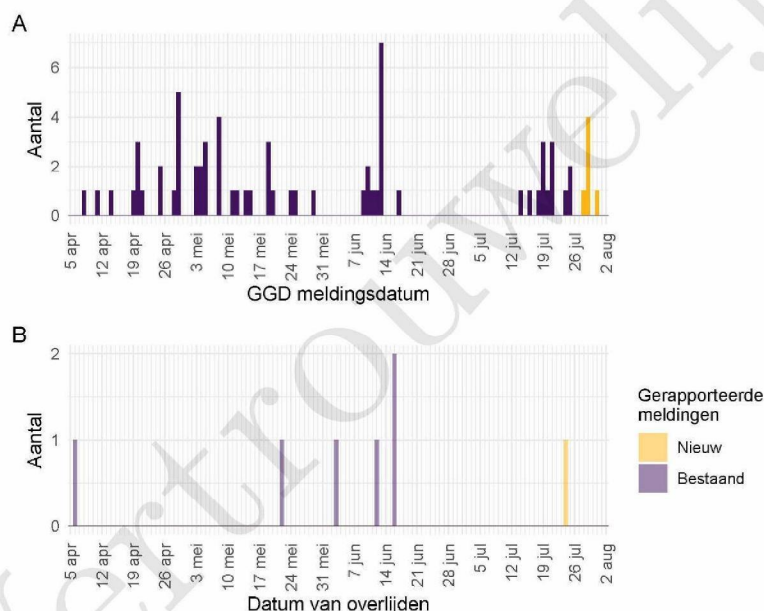

9 Surveillance van SARS-CoV-2 in verpleeghuizen, woonzorgcentra en gehandicaptenzorginstellingen vanaf 5 april 2021

Vanaf 1 juli 2020 vraagt de GGD voor alle personen positief voor SARS-CoV-2 systematisch na of een persoon in een verpleeghuis of woonzorgcentrum woont. Vanaf 8 september 2020 wordt deze informatie gebruikt om het aantal personen met een positieve testuitslag voor SARS-CoV-2 woonachtig in een verpleeghuis of woonzorgcentrum, en het aantal bewoners met COVID-19 die overleden zijn, te monitoren.

Figuur 4: Aantal verpleeghuis- en woonzorgcentrumbewoners met SARS-CoV-2 gemeld aan de GGD vanaf 5 april 2021¹. (A) Aantal gemelde verpleeghuis- en woonzorgcentrumbewoners met een positieve testuitslag voor SARS-CoV-2, naar GGD meldingsdatum. (B) Aantal overleden verpleeghuis- en woonzorgcentrumbewoners met een positieve testuitslag voor SARS-CoV-2, naar datum van overlijden.

¹ Meldingen aan het RIVM t/m 26 juli 2021 10:00 uur zijn in deze grafieken weergegeven in paars. Meldingen van 26 juli 2021 10:01 uur t/m 2 augustus 2021 10:00 uur zijn weergegeven in geel. Er geldt geen meldingsplicht voor overlijden aan COVID-19. De hier gepresenteerde sterftcijfers betreffen daarom een onderrapportage, en zijn weergegeven in lichtere kleuren. Een leeg figuur betekent dat er in de betreffende periode geen meldingen waren.