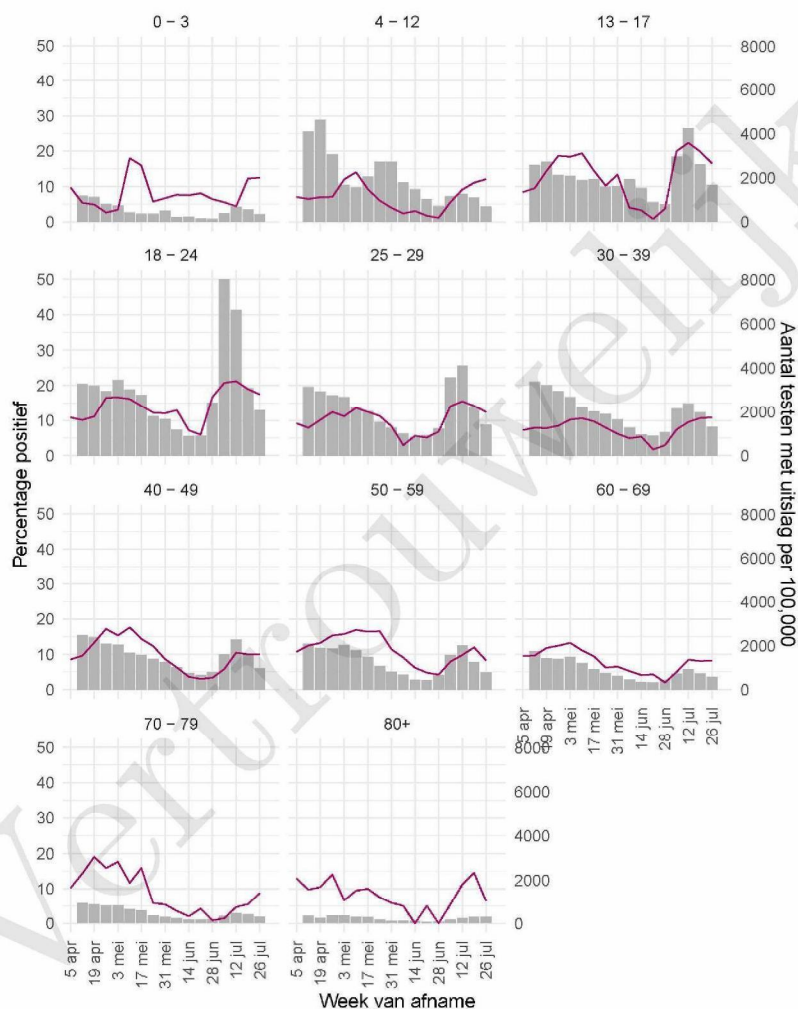

10 SARS-COV-2 TESTEN AFGENOMEN DOOR DE GGD TWENTE VANAF 5 APRIL 2021

Figuur 7: Aantal testen¹ en percentage positieve testen per kalenderweek en per leeftijdsgroep vanaf 5 april 2021².

¹ De doorlopende paarse lijn geeft het percentage positief weer (y-as linkerzijde). De grijze balkjes geven het aantal afgenomen tests per 100.000 inwoners weer (y-as rechterzijde). ² Met het openen van de scholen op 8 februari 2021 is het testbeleid voor kleine kinderen (0-4) en kinderen die op de basisschool zitten veranderd. Een leeg figuur betekent dat er in de betreffende periode geen meldingen waren. ³ Vanaf 20 april 2021 geven deze figuren gegevens weer inclusief testen gedaan in het BCO. Een leeg figuur betekent dat er in de betreffende periode geen meldingen waren.