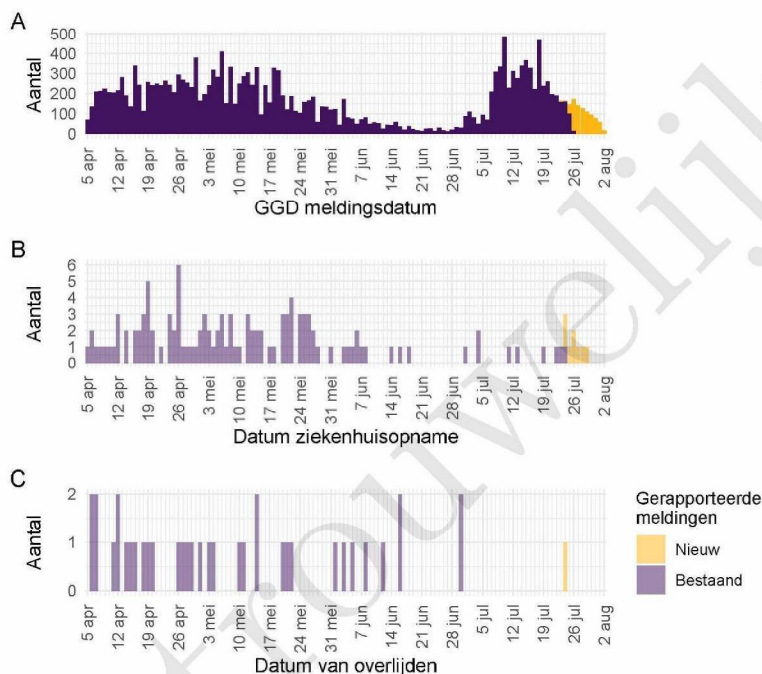

2 COVID-19 meldingen aan de GGD Twente vanaf 5 april 2021

Figuur 1: Aantal aan de GGD gemelde SARS-CoV-2 personen positief voor SARS-CoV-2 vanaf 5 april 2021¹. (A) Aantal aan de GGD gemelde personen positief voor SARS-CoV-2, naar meldingsdatum. (B) Aantal aan de GGD gemelde in het ziekenhuis opgenomen COVID-19 patiënten, naar datum van ziekenhuisopname. (C) Aantal aan de GGD gemelde overleden personen positief voor SARS-CoV-2, naar datum van overlijden.

¹ Meldingen aan het RIVM van 5 april 2021 t/m 26 juli 2021 10:00 uur zijn in deze grafieken weergegeven in paars. Meldingen van 26 juli 2021 10:01 uur t/m 2 augustus 10:00 uur zijn weergegeven in geel. Sinds 1 juni 2020 kan iedereen zich met klachten laten testen. Vanaf 1 december 2020 kunnen ook mensen zonder klachten zich laten testen als zij risico hebben gelopen op een besmetting. Toch is het aannemelijk dat niet alle met SARS-CoV-2 besmette personen daadwerkelijk getest worden. De werkelijke aantallen zijn daarom waarschijnlijk hoger dan de aantallen die hier weergegeven worden. Van 1 patiënt(en) is de datum van opname en/of de datum van overlijden niet bekend. Deze kunnen daarom niet worden weergegeven in deze figuren. Er geldt geen meldingsplicht voor ziekenhuisopname door of overlijden aan COVID-19. De hier gepresenteerde cijfers betreffen daarom een onderrapportage en zijn in figuur B en C weergegeven in lichtere kleuren. Een leeg figuur betekent dat er in de betreffende periode geen meldingen waren.